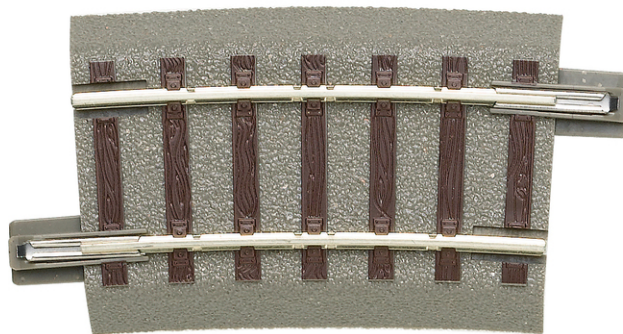

## Binario curvo R3, 7,5°

N. art.: 61130

=

€3,80

Binario curvo R3.

Raggio 434,5 mm, angolo dell'arco 7,5°.

Controcurva corta utilizzata su plastici NOCH con binari geoLine.