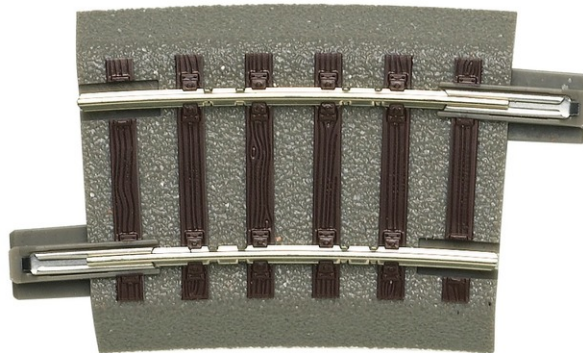

Binario curvo R2, 7,5°

N. art.: 61129

=

€3,60

Binario curvo R2.

Raggio 358 mm, angolo dell'arco 7,5°.

Controcurva corta utilizzata su plastici NOCH con binari geoLine.