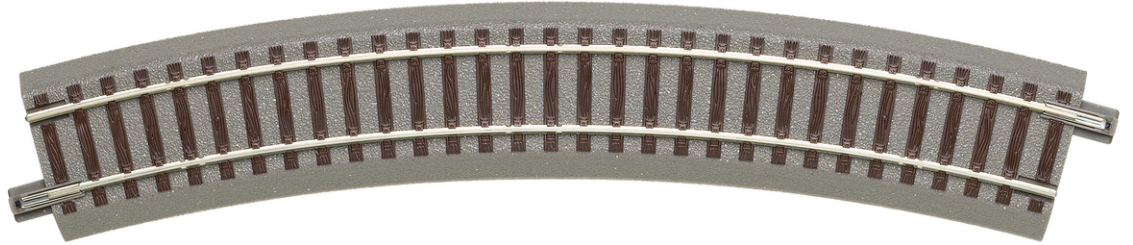

## Binario curvo R3, 30°

N. art.: 61123

€3,20

Binario curvo R3.

Raggio 434,5 mm, angolo dell'arco 30°.