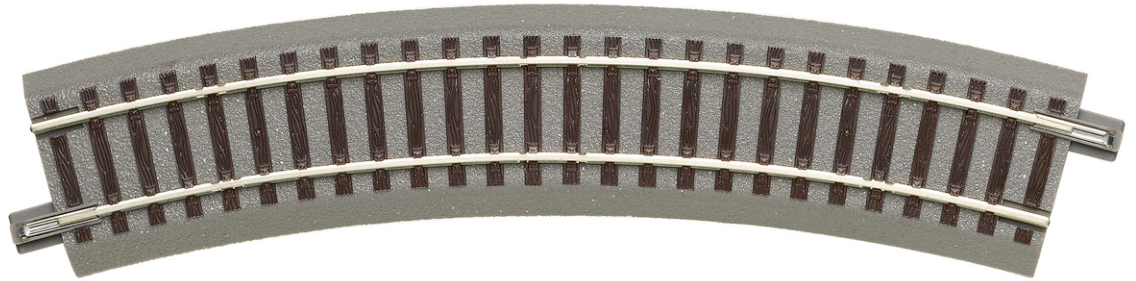

Binario curvo R2, 30°

N. art.: 61122

=

€3,20

Binario curvo R2.

Raggio 358 mm, angolo dell'arco 30°.