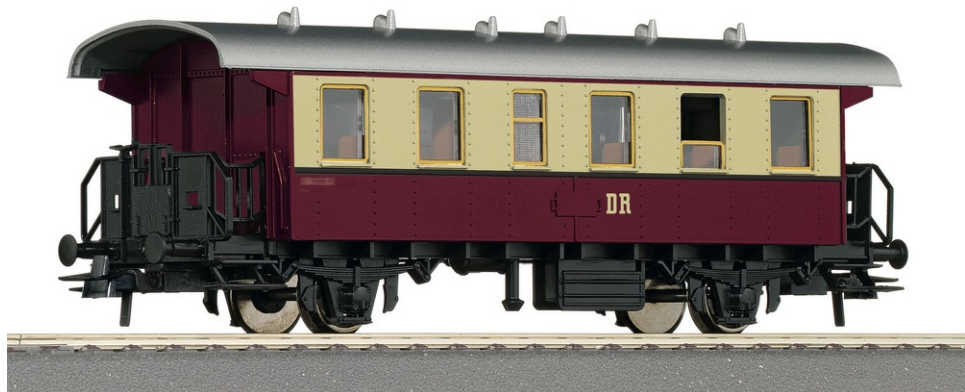

Carrozza passeggeri di 2a classe, DR

DR

Epoca: III

14+

N. art.: 54334

€16,90

Carrozza passeggeri di 2a classe dell'ferrovie tedesche Deutsche Reichsbahn. Epoca III.

Modello con agganciamento secondo NEM 362 e cinematica per aggancio corto.

Dati tecnici:

General data

Allestimento interno	Modello con arredamento interno
Agganciamento	Portaganci a norma NEM 362 ed cinematica per agganci corti
Kit ruote numero articolo	40196

Measurements

Lunghezza compresi respingenti	138 mm
--------------------------------	--------