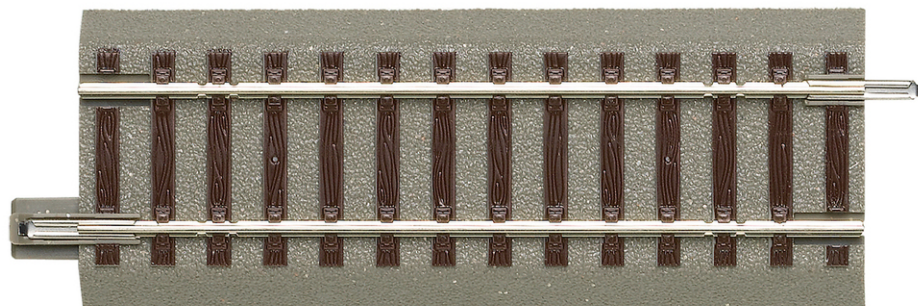

## Binario di transizione G100

N. art.: 61120

€3,60

Tra rotaie geoLine e ROCO LINE.

Lunghezza 100 mm.