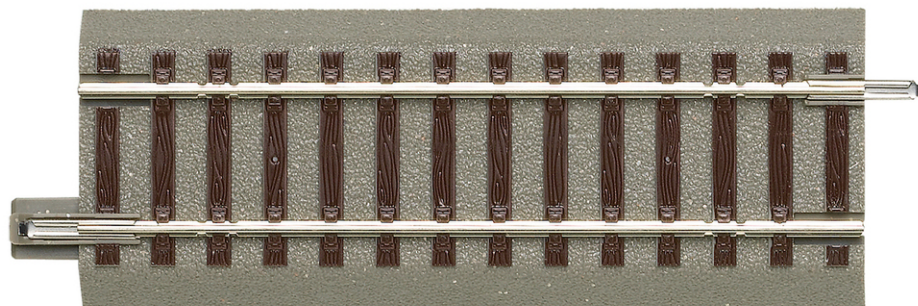

Binario di transizione G100

N. art.: 61120

€3,90

Tra rotaie geoLine e ROCO LINE.

Lunghezza 100 mm.