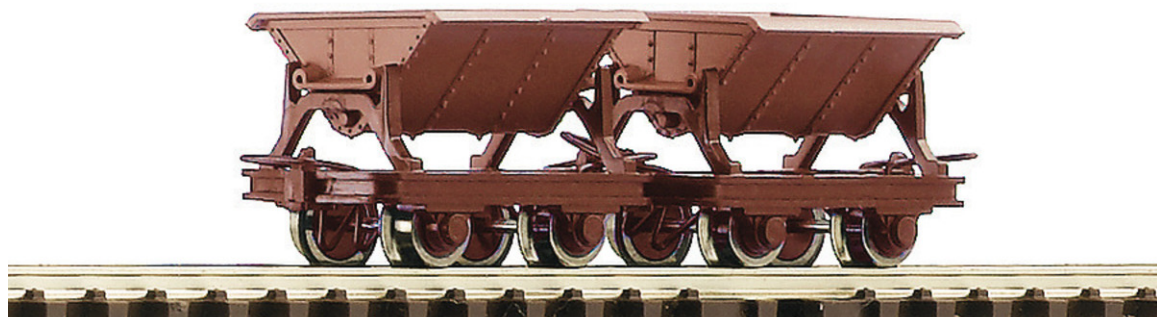

## Set di 2 pezzi: Carri ribaltabili

N. art.: 34498

€17,90

Set di due carri ribaltabili.

**Dati tecnici:****Measurements**

---

Lunghezza sopra accoppiamento	52 mm
-------------------------------	-------

---