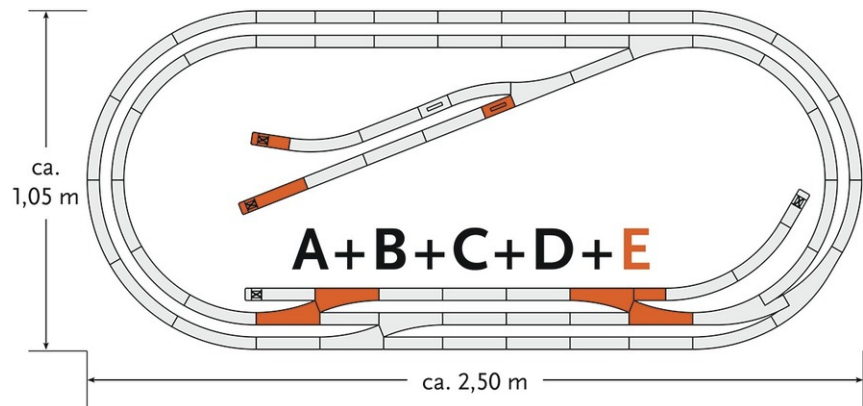

## Set di binari E

N. art.: 61104

=

€102,90

Set di binari E geoLine.

Contenuto del Set:

- 1 binario diritti G200 (61110)
- 2 binari diritti G100 (61113)
- 1 binario con sganciatore manuale (61119)
- 2 scambi sinistri manuali (61140)
- 2 scambi destri manuali (61141)
- 2 terminali di binario (42608)
- 2 terminali di massicciata (61180)

Ingombro circa 250 x 105 cm