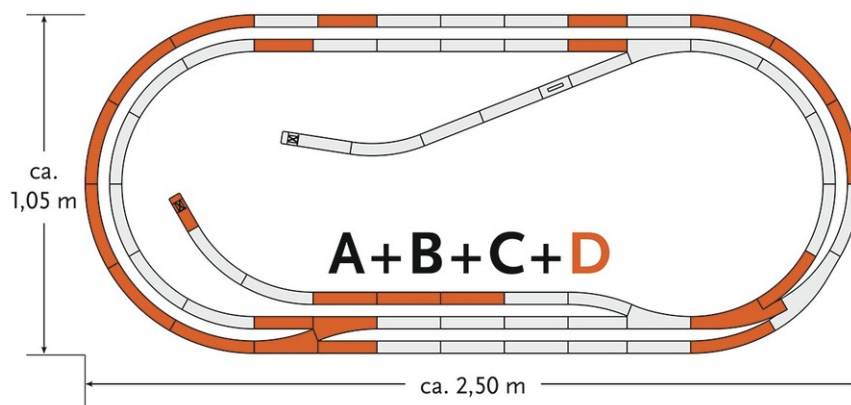

## Set di binari D

N. art.: 61103

=

€123,90

Set di binari D geoLine.

Contenuto del Set:

- 3 binari dritti G200 (61110)
- 6 binari dritti G185 (61111)
- 1 binario dritti G100 (61113)
- 1 binario curvo R3 (61123)
- 10 binari curvi R4 (61124)
- 2 scambi sinistri manuali (61140)
- 1 scambio sinistro in curva manuale (61154)
- 1 terminale di binario (42608)
- 1 terminale di massicciata (61180)

Ingombro circa 250 x 105 cm