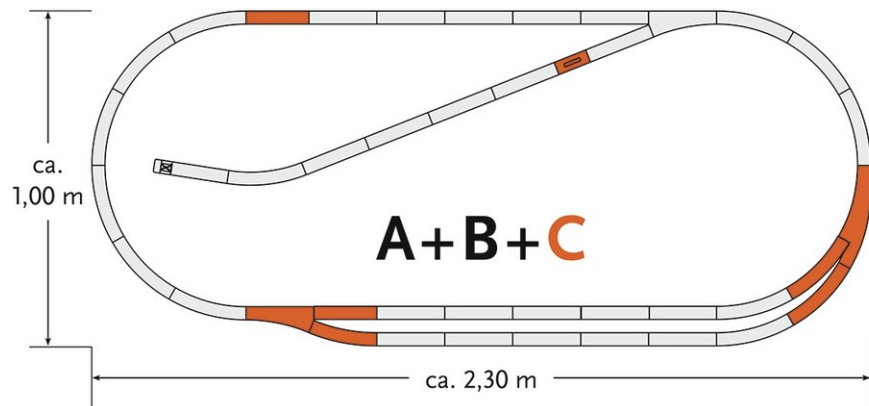

Set di binari C

N. art.: 61102

=

€69,90

Set di binari C geoLine.

Contenuto del Set:

2 binari diritto G185 (61111)

2 binari curvi R3 (61123)

1 binario con sganciatore manuale (61119)

1 scambio destro in curva manuale (61155)

1 scambio manuale destro (61141)

1 controcurva GB22,5 (61128)

Ingombro ca. 230 x 100 cm