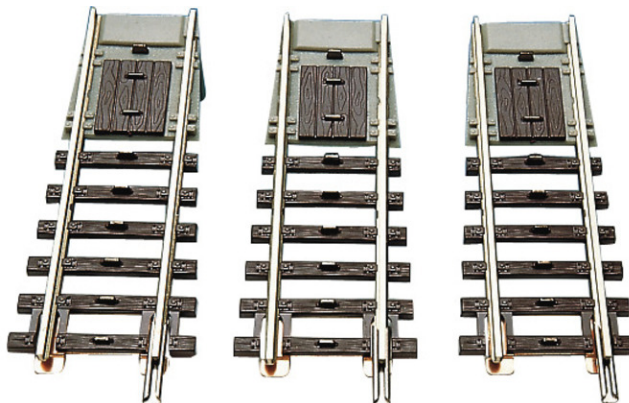

## Binari di uscita CA

N. art.: 42617

€19,90

Binari di uscita CA per la piattaforma girevole 42615.

Contenuto: 3 pezzi 3L~ binari di uscita, adatti per la piattaforma girevole 42615.