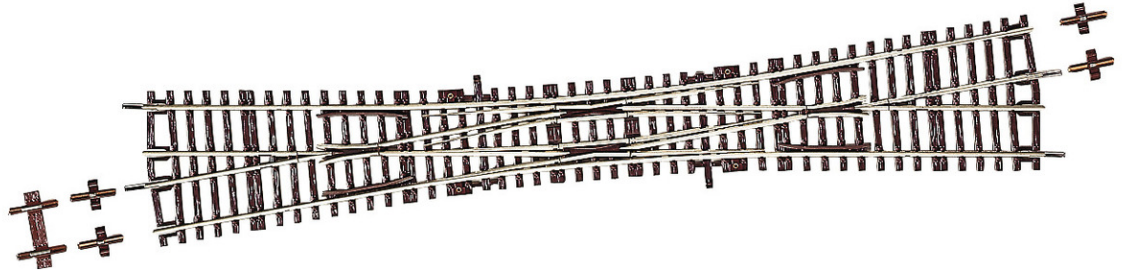

Deviatoio incrocio doppio DKW10

N. art.: 42496

€51,90

Deviatoio incrocio doppio DKW10, senza azionamenti. Tipo costruttivo standard con aghi posti all'interno.

Lunghezza 345 mm (= G1 + G½), angolo di intersezione 10°, raggio di curvatura 959 mm.

Due elementi distanziatori D2 e un D8 sono inclusi per la compensazione di lunghezza.

Azionamenti adatti (sono necessari due pezzi):

40295 (azionamento deviatoi elettrico sinistro)

o 40297 (azionamento deviatoi manuale sinistro)

o 10030 (motore sottoplancia).

Si prega di notare le istruzioni per l'uso!