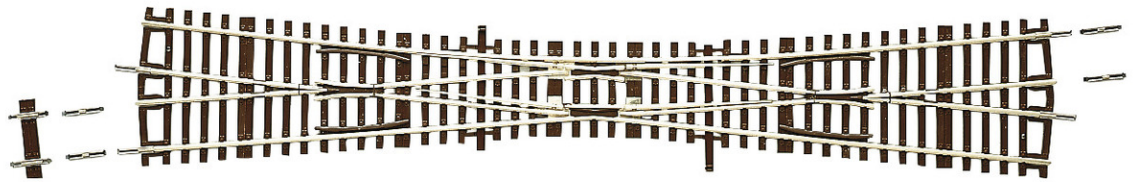

Deviatoio incrocio semplice EKW10

N. art.: 42493

€47,90

Deviatoio incrocio semplice EKW10, senza azionamenti. Tipo costruttivo standard con aghi posti all'interno.

Lunghezza 345 mm (= G1 + G½), angolo di intersezione 10°, raggio di curvatura 959 mm.

Due elementi distanziatori D2 e un D8 sono inclusi per la compensazione di lunghezza.

Azionamenti adatti (sono necessari due pezzi):

40295 (azionamento deviatoi elettrico sinistro)

o 40297 (azionamento deviatoi manuale sinistro)

o 10030 (motore sottoplancia).

Si prega di notare le istruzioni per l'uso!