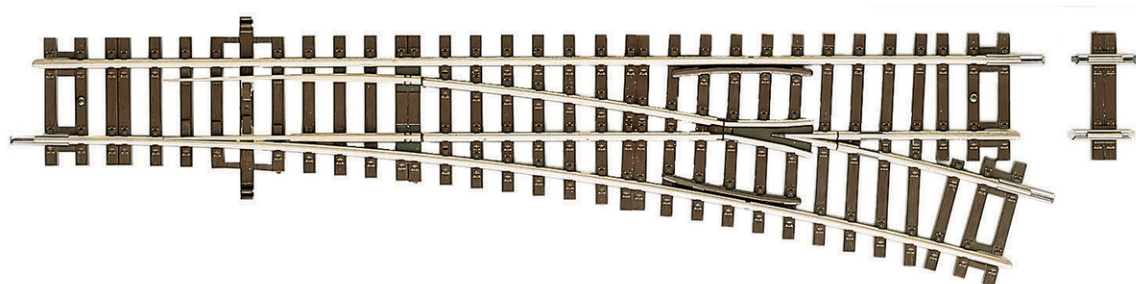

## Deviatoio destro Wr15

N. art.: 42441

€27,20

Deviatoio destro Wr15, senza azionamento.

Lunghezza 230 mm (lunghezza standard), angolo di deviazione 15°, raggio di curvatura 873,5 mm, angolo al cuore 10,8°.

Per il montaggio diagonale è incluso un distanziatore da 8 mm (D8).

Azionamenti adatti: 40296, 40298 oppure 10030.