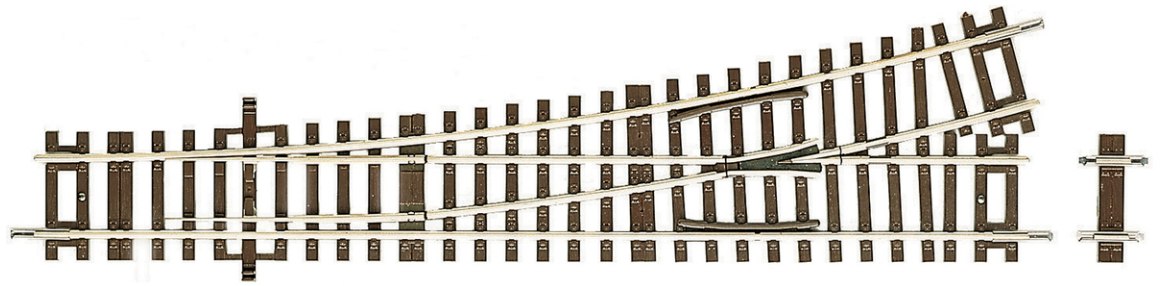

## Deviatoio sinistro W115

N. art.: 42440

€26,40

Deviatoio sinistro W115, senza azionamento.

Lunghezza 230 mm (lunghezza standard), angolo di deviazione 15°, raggio di curvatura 873,5 mm, angolo al cuore 10,8°.

Per il montaggio diagonale è incluso un distanziatore da 8 mm (D8).

Azionamenti adatti: 40295, 40297 oppure 10030.