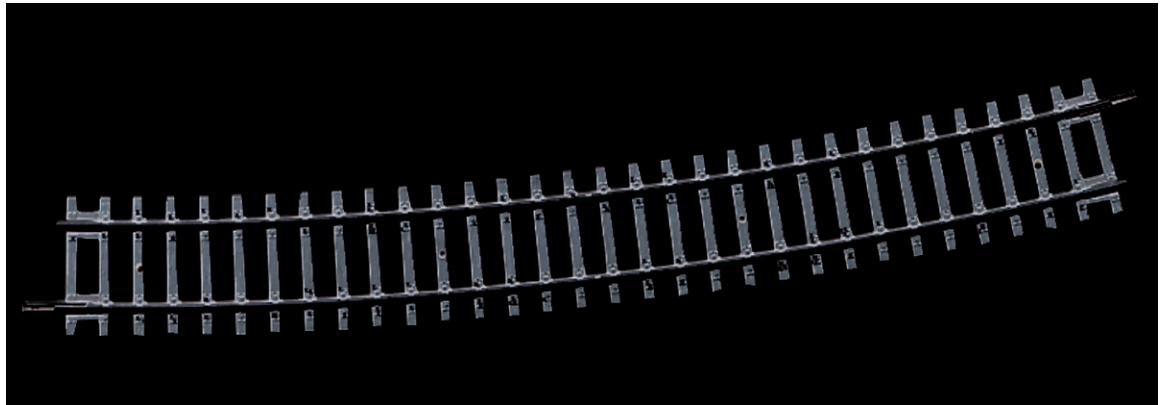

## Binario curvo R10, 15°

N. art.: 42428

€3,40

Binario curvo R10.

Raggio 888 mm, angolo dell'arco 15°.

Controcurva per deviate e incroci de 15°.