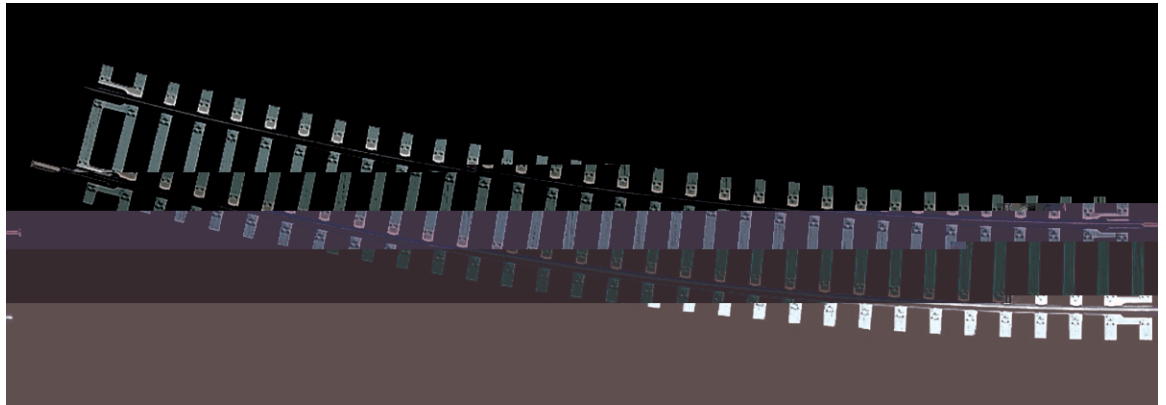

Binario curvo R9, 15°

N. art.: 42427

€3,40

Binario curvo R9.

Raggio 826,4 mm, angolo dell'arco 15°.