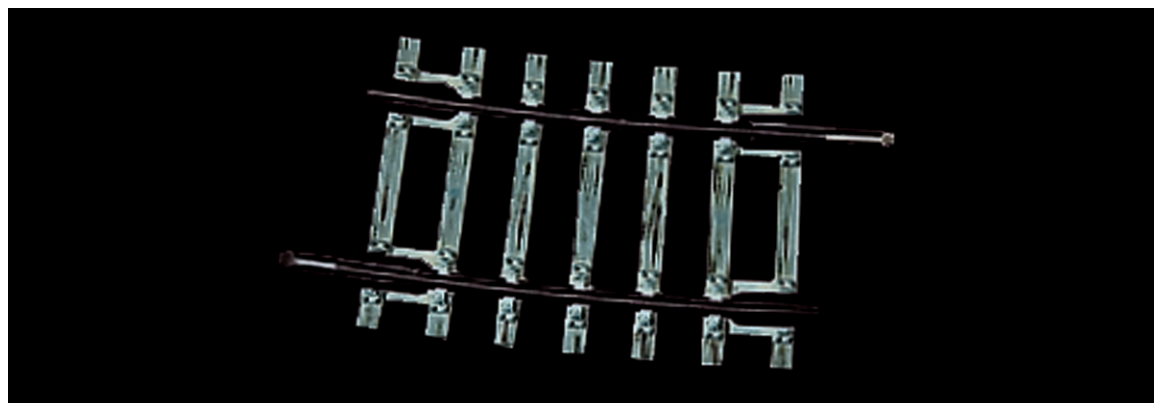

## Binario curvo R2¼, 7,5°

N. art.: 42408

€2,70

Binario curvo R2¼.

Raggio 358 mm, angolo dell'arco 7,5°.