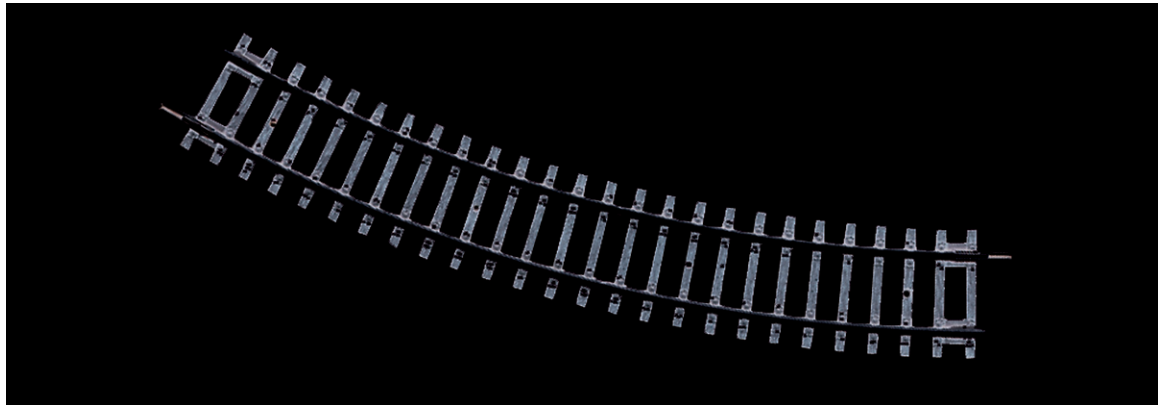

Binario curvo R2, 30°

N. art.: 42422

€2,50

Binario curvo R2.

Raggio 358 mm, angolo dell'arco 30°.

Per un cerchio completo sono necesarri 12 pezzi.