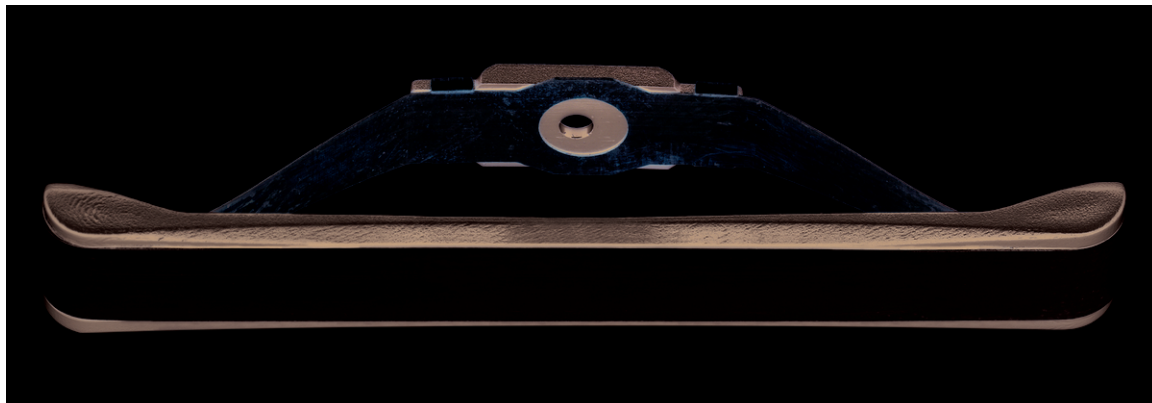

## Pattino per corrente alternata

N. art.: 40501

€14,40

Pattino lungo scorrevole per corrente alternata.

Lunghezza 56 mm.