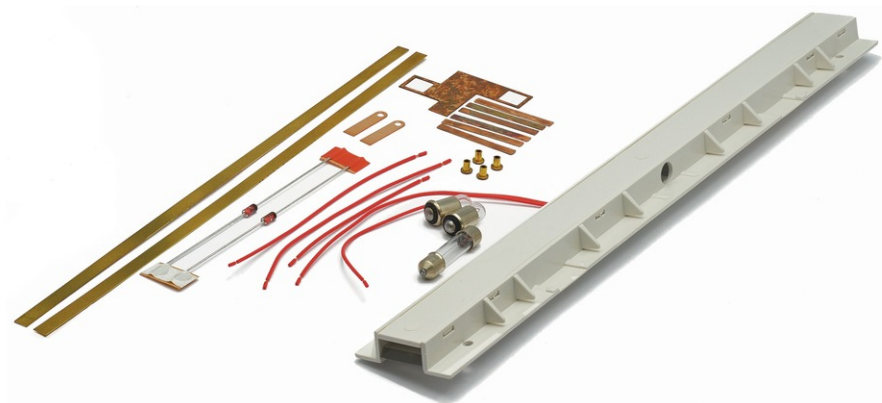

Kit di post-equipaggiamento illuminazione

N. art.: 40317

€20,90

Kit di post-equipaggiamento e illuminazione di testa con cambio delle luci in funzione della direzione di marcia per carrozza pilota di treno diretto 44942/44959 (1:100).

Inoltre:

lampade di ricambio 12 Volt 93521, 93734;

lampade di ricambio 16 Volt 93728, 93517.