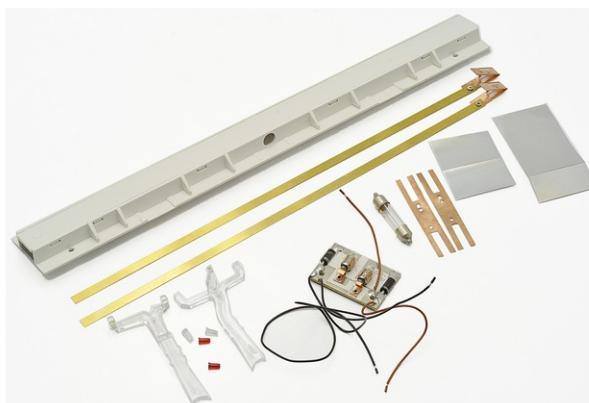

Kit di post-equipaggiamento illuminazione

N. art.: 40314

€27,40

Kit di post-equipaggiamento illuminazione interna ed illuminazione di testa con cambio delle luci in funzione della direzione di marcia per carrozza pilota IR/IC 44935/44936/44937, (1:100).

Inoltre:

lampade di ricambio 12 Volt, 93518, 93734;

lampade di ricambio 16 Volt 109088, 93517.