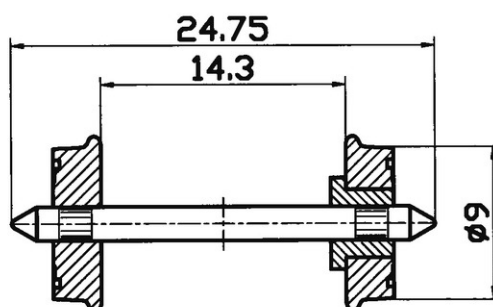

## Assi con ruote RP-25

N. art.: 40266

€8,20

Assi con ruote RP-25 per corrente continua, isolati da solo lato.

Diametro la ruota: 9 mm.

Lunghezza l'asse: 24,75 mm.

Contenuto: 2 pezzi/confezione.