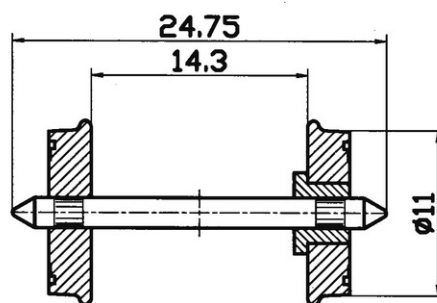

Assi con ruote RP-25

N. art.: 40264

€8,20

Assi con ruote RP-25 per corrente continua, isolati da solo lato.

Diametro la ruota: 11 mm.

Lunghezza l'asse: 24,75 mm.

Contenuto: 2 pezzi/confezione.