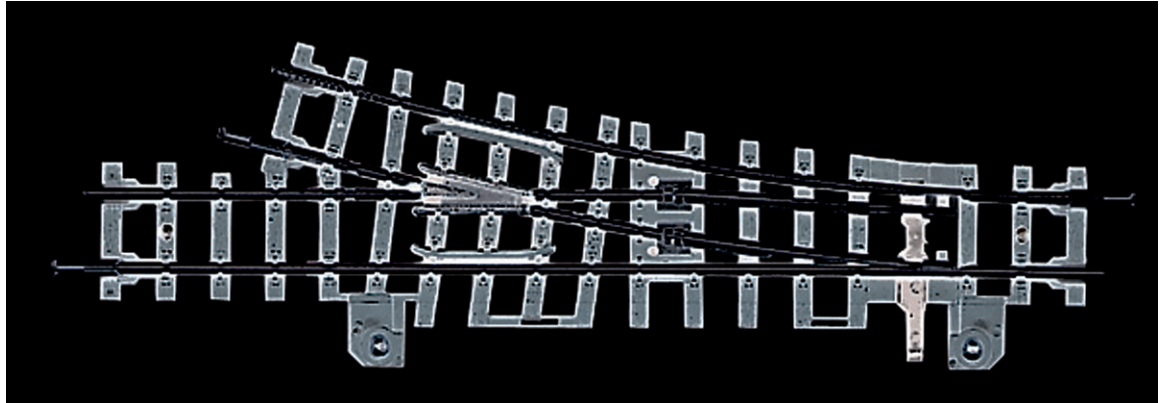

## Deviatoio destro

N. art.: 32411

€24,40

Deviatoio destro con cuore metallico.

Lunghezza del binario diritto 134,4 mm (lunghezza standard), angolo di deviato 15°, raggio di curvatura 493 mm.  
Scartamento: 9 mm.

Azionamento elettromagnetico:

Montaggio superiore: 32419.

Per montaggio sottoplancia: 10030.

Con l'utilizzo del comando di deviatori da sottoplancia, cuori polarizzabili.

**Dati tecnici:****Measurements**

Altezza del profilo rotaie	2.1 mm
----------------------------	--------