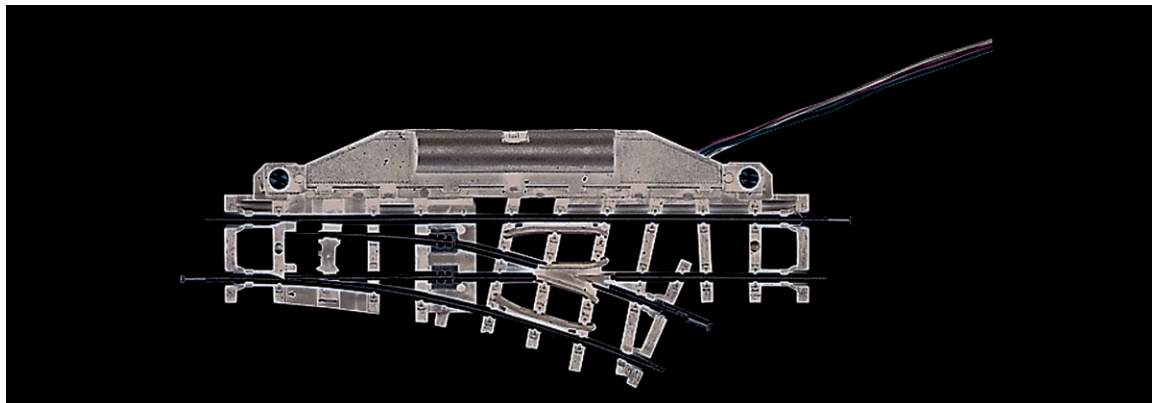

Deviatoio destro

N. art.: 32403

€33,40

Deviatoio destro elettrici.

Lunghezza del binario diritto 104,2 mm. Angolo di curvatura 24°. Raggio del binario in diramazione 194,6 mm.
Scartamento: 9 mm.