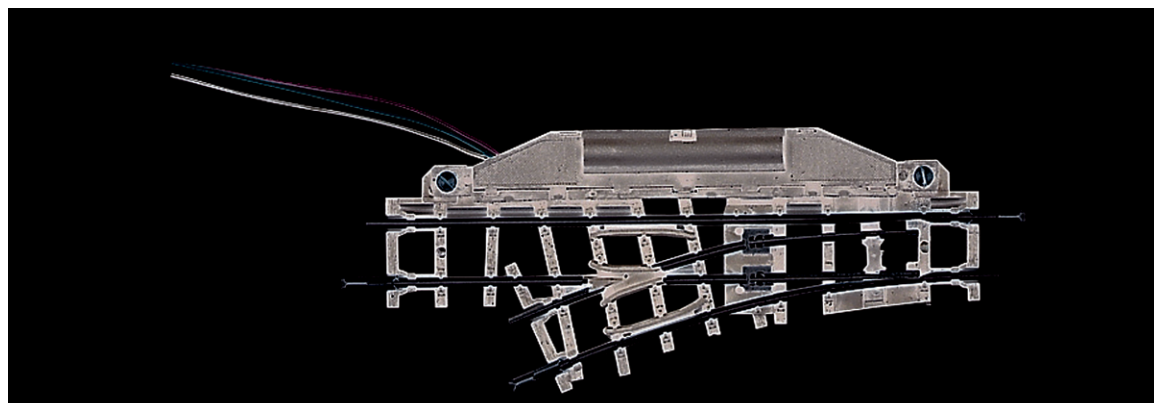

## Deviatoio sinistro

N. art.: 32401

€33,40

Deviatoio sinistro elettrici.

Lunghezza del binario dritto 104,2 mm. Angolo di curvatura 24°. Raggio del binario in diramazione 194,6 mm.  
Scartamento: 9 mm.