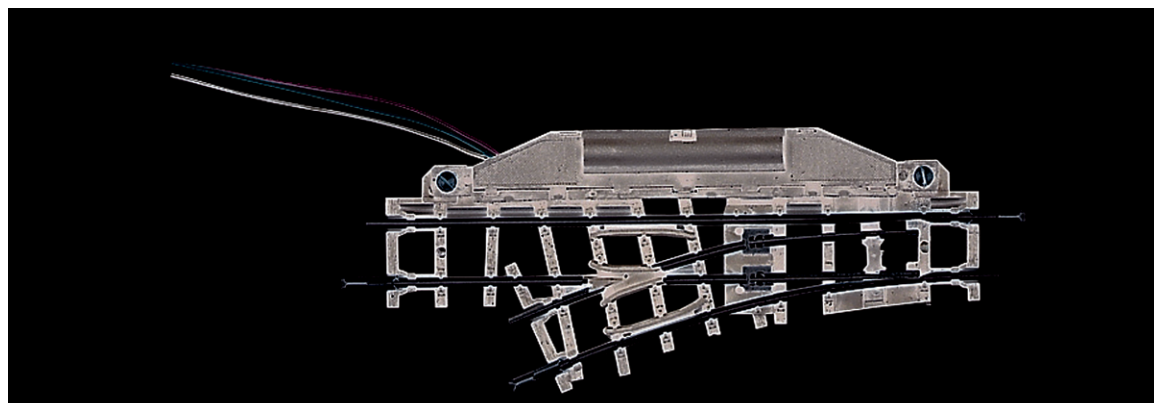

## Deviatoio sinistro

N. art.: 32401

€34,40

Deviatoio sinistro elettrici.

Lunghezza del binario diritto 104,2 mm. Angolo di curvatura 24°. Raggio del binario in diramazione 194,6 mm.  
Scartamento: 9 mm.

**Dati tecnici:****Measurements**

Altezza del profilo rotaie	2.1 mm
----------------------------	--------