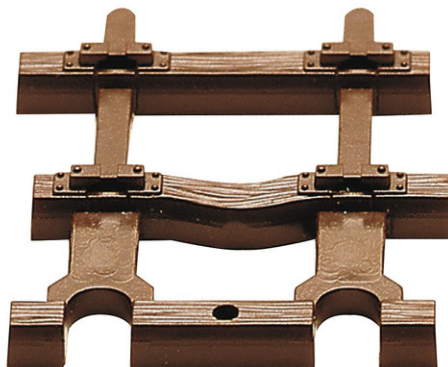

## Elemento terminale traversa

N. art.: 32211

=

€1,40

Elemento terminale traversa, adatto per binario flessibile di ferrovia 32201.