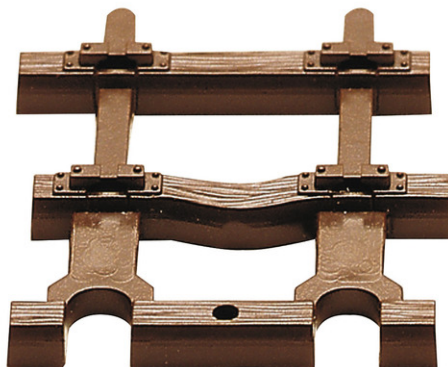

Elemento terminale traversa

N. art.: 32211

=

€1,20

Elemento terminale traversa, adatto per binario flessibile di ferrovia 32201.