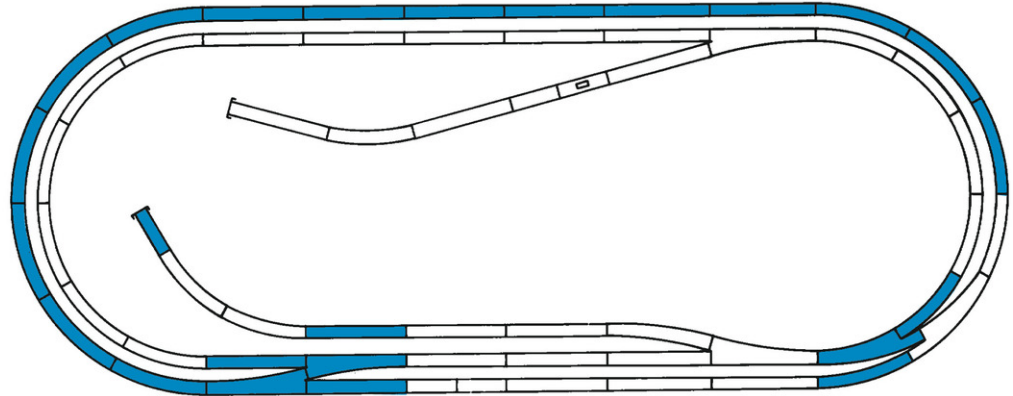

ROCO LINE set di binari D

N. art.: 42012

€138,90

ROCO LINE set di binari D (binari con massicciata).

Contenuto del Set:

- 9 binari dritti G1 (42510)
- 1 binario dritti G½ (42512)
- 1 binario curvo R2 (42522)
- 10 binari curvi R3 (42523)
- 2 deviatoio sinistri manuali WI15 (42538)
- 1 deviatoio sinistro in curva manuale BWI2/3 (42558)
- 1 terminale di binario (42608)
- 1 terminale di massicciata (42651)
- 1 Terrapieno per pendii (42650)

Ingombro circa 250 x 105 cm