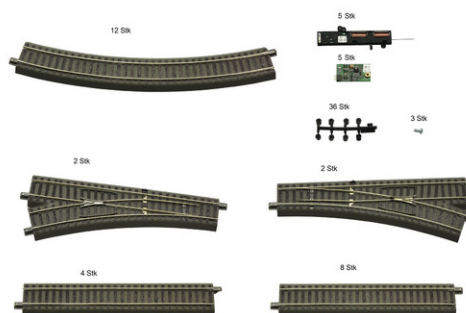

Set espansione binari per set digitale di partenza

N. art.: 51250

€209,90

Set espansione binari per set digitali di partenza: Set N°1 per realizzare un circuito parallelo.

Contenuto del Set:

4 binari dritti G200 (61110)

8 binari dritti G185 (61111)

12 binari curvi R4 (61124)

2 scambi sinistri (61140) con motore elettrico per scambio (61195) e decodificatore per scambio (61196)

2 scambi destri (61141) con motore elettrico per scambio (61195) e decodificatore per scambio (61196)

1 motore elettrico per scambio (61195) e

1 decodificatore per scambio (61196) per completare della scambio dal set di partenza digitale.

Ingombro circa 263 x 106 cm