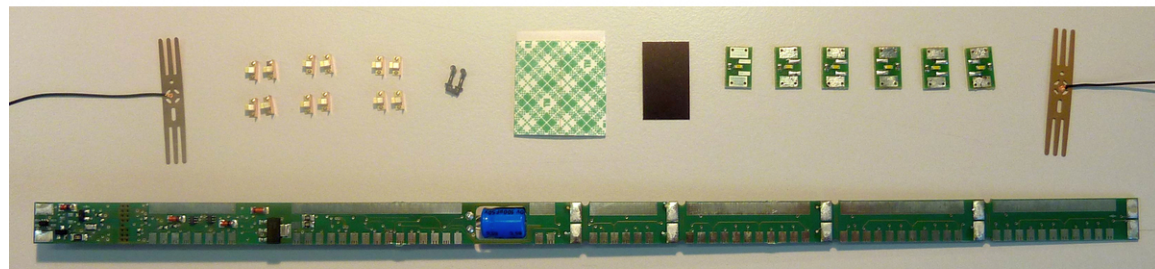

Kit d'éclairage universel à LED pour wagons H0 à quatre essieux

Réf. art. : 40420

€26,40

Kit d'éclairage universel pour les wagons voyageurs d'une longueur de 170 à 316 mm. Pour faire fonctionner le kit d'éclairage, l'utilisation de la platine de base support avec l'électronique de commande d'une longueur de 145 mm est indispensable.

Les 6 modules à LED avec chacun une LED de couleur blanc chaud peuvent être positionnés sur le circuit imprimé pour permettre une adaptation à différents aménagements internes.

La platine de base support avec l'électronique peut être raccourcie de 296 mm à 250, 170 ou 145 mm. Néanmoins, l'alimentation est possible des deux côtés. Avec condensateur tampon pour alimentation sans coupure.

Il peut être utilisé aussi bien en mode analogique qu'en mode numérique avec AC ou DC.

Avec interface PluX à 16 pôles.

En mode numérique, les modules à LED peuvent être commandés en groupe.