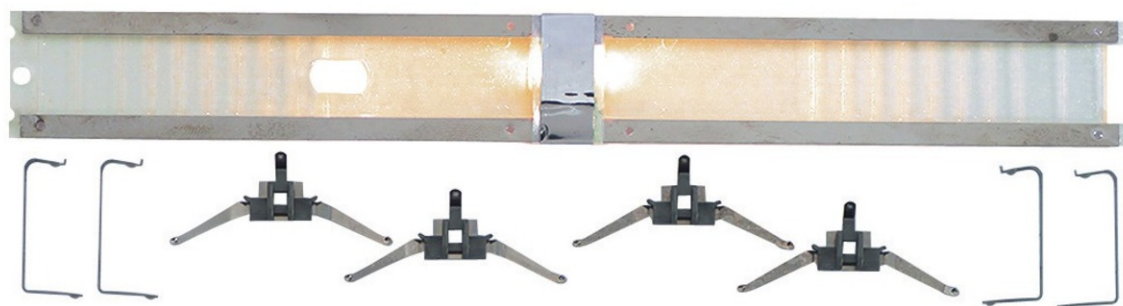

Eclairage intérieur

Réf. art. : 6452

€31,90

Eclairage intérieur pour voitures voyageurs.

Ampoule de rechange : 00006535