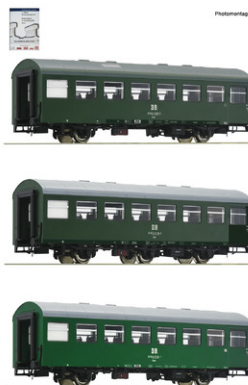

Coffret 3 pièces 2: Voitures «Reko», DR

DR

Époque : IV

14+

Réf. art. : 74071

€154,90

Coffret n°2 de 3 voitures voyageurs «Reko» de la Deutsche Reichsbahn.

L'ensemble contient deux voitures à sièges à deux essieux, type Baage et une voiture à sièges à trois essieux, type Bage.

- Deux voitures peintes avec «Flicklack»
- Une voiture en vert plus clair
- Complément idéal à la locomotive diesel et vapeur DR

Caractéristiques techniques :

Donnes universel

Réf. éclairage intérieur	944701
Aménagement intérieur	Modèle avec aménagement intérieur
Attelage	Boîtier d'attelage selon NEM 362 avec cinématique d'attelage court.
Référence jeu de roues AC	40196

Donnes électrique

Lumière intérieure	Rénovable
--------------------	-----------

Mesurages

Longueur tampons compris	453 mm
--------------------------	--------