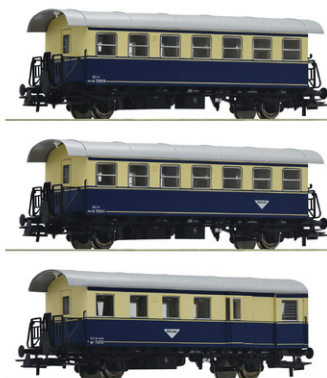

Coffret 3 pièces: Voitures voyageurs «Spantenwagen» des ÖBB

ÖBB

Époque : IV

14+

Réf. art. : 74094

€114,90

Coffret de deux voitures type BT avec baies vitrées semi-ouvrantes et une voiture type BDT des chemins de fer fédéraux autrichiens en livrée bleue/beige.

Update!

■ L'esthétique de chaque voiture a été révisé: Rambardes de plateforme finement reproduites, poignées rapportées séparément et baies vitrées semi-ouvrantes de taille exacte

Caractéristiques techniques :

Donnes universel

Réf. éclairage intérieur	40361 bastlerisch nachrüstbar
Aménagement intérieur	Modèle avec aménagement intérieur
Aménagement intérieur	L'éclairage intérieur peut être monté ultérieurement.
Attelage	Boîtier d'attelage selon NEM 362 avec cinématique d'attelage court.
Référence jeu de roues AC	40183