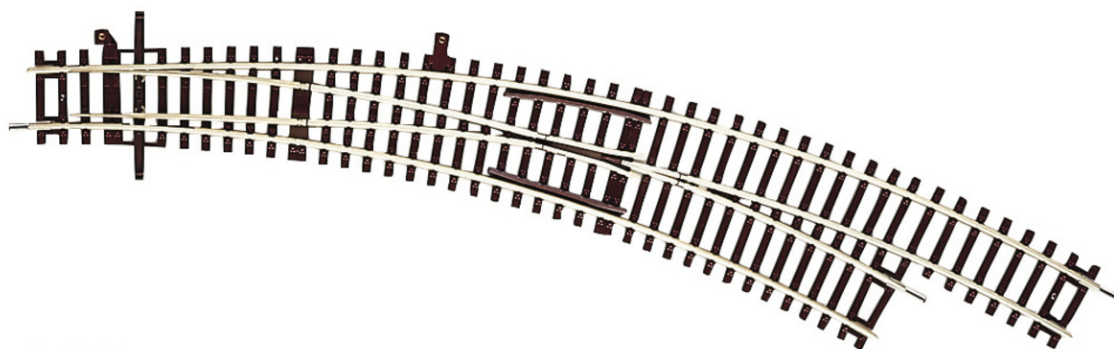

## Aiguillage courbe droit BWr3/4

Symbolphoto

Réf. art. : 42473

€34,90

Aiguillage courbe droit BWr3/4, sans commande.

Rayon du voie fixe et du voie de déviation 419,6 mm (R3), angle d'arc 30°.

Motorisation appropriée:

40295 ou 40296 (moteur d'aiguillage électrique),

40297 ou 40298 (commande manuelle d'aiguillage)

ou 10030 (moteur d'aiguillage sous table).

Veuillez noter les instructions d'utilisation!

- Construction complètement nouvelle !
- Les coeurs nouvellement conçus assurent un passage en douceur
- Profondeur de la gorge au niveau du cœur d'aiguille conforme à la norme NEM