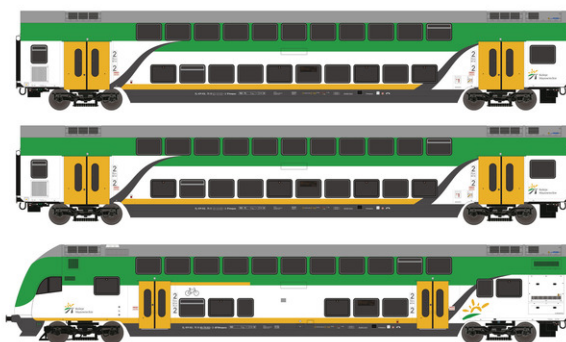

## Coffret 3 pièces: Voitures à deux niveaux, Koleje Mazowieckie

Époque : VI

14+

CAD-Zeichnung / CAD Drawing

Réf. art. : 74160

€344,90

Le coffret de trois pièces, comprend deux voitures à deux niveaux et une voiture pilote à deux niveaux de la Koleje Mazowieckie.

Toutes les voitures sont équipées d'un éclairage intérieur. Voiture pilote avec inversion des feux blancs/rouges et une Interface PluX22.

- Voiture pilote avec modifications de forme conforme à l'original
- En coopération avec HMB Huppertz Modellbau & Modellbahn

#### Donnes électrique

Interface	Interface électrique PluX22 pour unités de traction
Fanal	Trois feux avant et deux feux arrières inversés en fonction du sens de marche.
Lumière intérieure	Oui
Lumière intérieure	LED
Fanal LED	Oui
Condensateur tampon	Oui