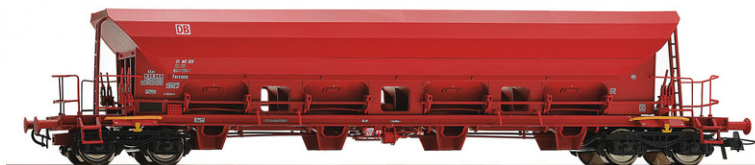

## Coffret 2 pièces : Wagon à déchargement automatique, DB AG

Photomontage

Époque : VI

14+

Réf. art. : 67087

€99,90

Composition : deux wagons à déchargement automatique à quatre essieux, catégorie Facs, Deutsche Bahn AG.

- Nombreuses pièces rapportées assemblées séparément
- Chaque wagon a son immatriculation propre