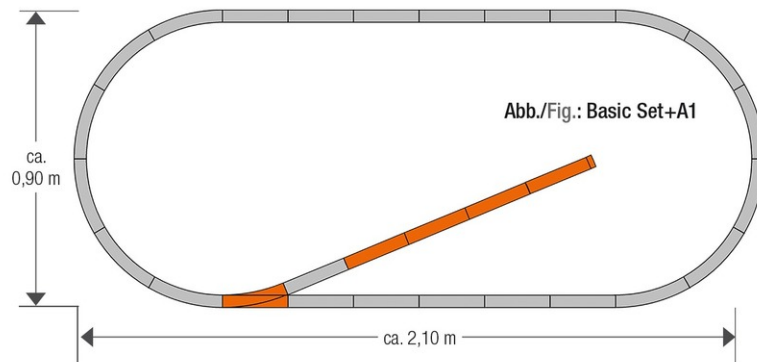

## Coffret de voies A1

Réf. art. : 61150

€33,40

Coffret de voies A1 geoLine.

Contenu:

- 4 voies droit G200 (61110)
- 1 aiguillage à gauche à commande manuelle (61140)
- 1 kit de heurtoir (42608)
- 1 extrémité de lit de ballast (61180)

Encombrement 210 x 90 cm environ

#### Mesurages

Hauteur du profil de rail	2.1 mm
---------------------------	--------