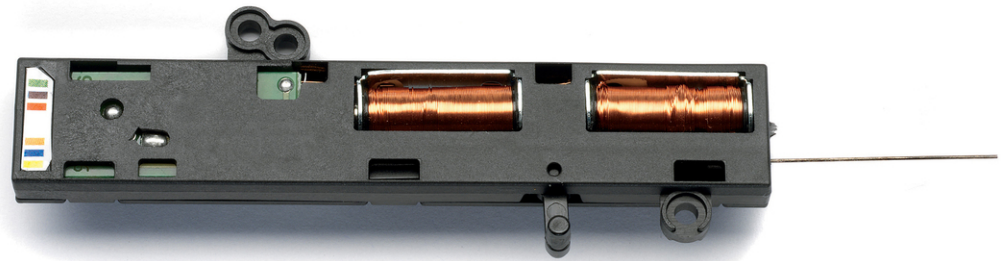

Moteur d'aiguillage universel

Réf. art. : 61195

€24,90

Moteur d'aiguillage universel pour aiguillages geoLine.

Convertir chaque aiguillage geoLine d'un fonctionnement manuel en un fonctionnement électrique.

Décodeur d'aiguillage approprié 61196.