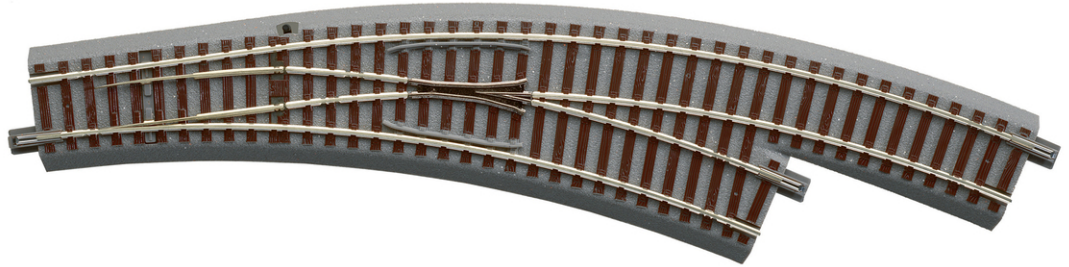

## Aiguillage courbe droite R3/4

Réf. art. : 61155

€36,90

Aiguillage courbe droite R3/4, à commande manuelle.

Rayon du rail fixe et du rail de déviation 434,5 mm, angle d'arc 30°.

Mécanisme d'aiguillage électrique approprié: 61195.

Pour le fonctionnement numérique, le décodeur d'aiguillage spécial 61196 est disponible.

La polarisation des cœur métallique d'aiguillage est préparé.