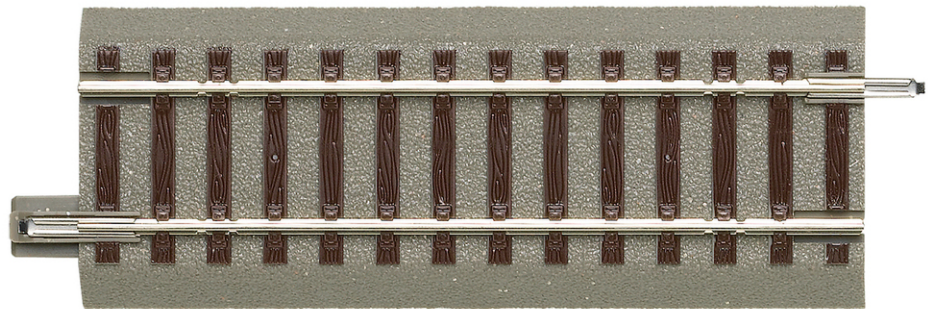

Rail de transition G100

Réf. art. : 61120

€3,60

Rail de transition G100 geoLine.

Peut être utilisé pour les voies geoLine et Roco LINE.

Longueur de 100 mm.