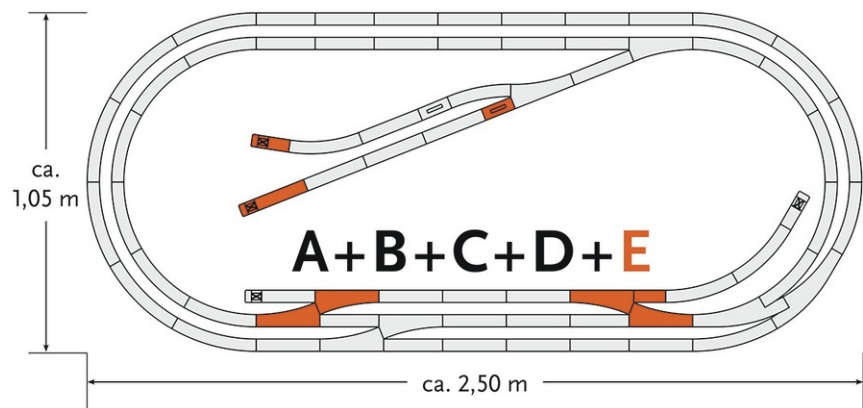

Coffret de voies E

Réf. art. : 61104

€105,90

Coffret de voies E geoLine.

Contenue:

- 1 rail droit G200 (61110)
- 2 rails droit G100 (61113)
- 1 rail de dételeur á commande manuelle (61119)
- 2 aiguillages á gauche á commande manuelle (61140)
- 2 aiguillages á droits á commande manuelle (61141)
- 2 heurtoirs (42608)
- 2 extrémités de lit de ballast (61180)

Encombrement 250 x 105 cm environ