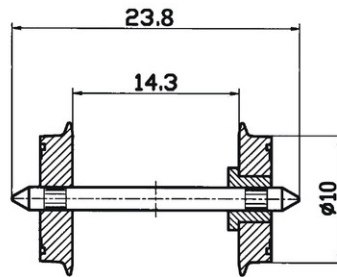

Jeu de roues normalisé

Réf. art. : 40180

€6,20

Jeu de roues aux normes NEM pour courant continu, isolé d'un côté.

Diamètre des roue : 10 mm.

Longueur de l'essieu : 23,8 mm.

Contenu : 2 pièces/paquet.