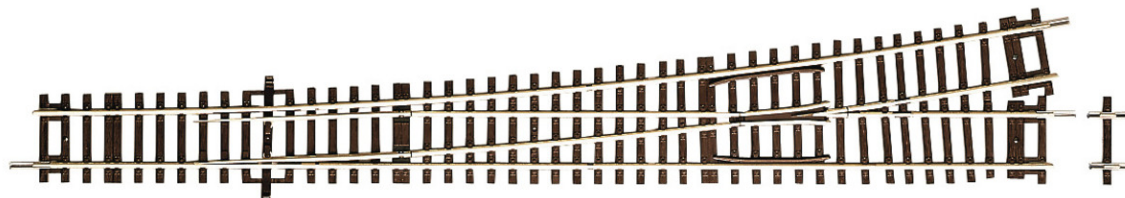

Aiguillage gauche WI10

Réf. art. : 42488

€30,90

Aiguillage gauche WI10, sans commande.

Longueur de 345 mm (= G1 + G½), angle de déviation de 10°, rayon de 1946 mm, angle de cœur de 8,1°.

Une pièce d'écartement (D5) de 5 mm est fournie pour le montage en diagonale.

Motorisation appropriée: 40295, 40297 ou 10030.