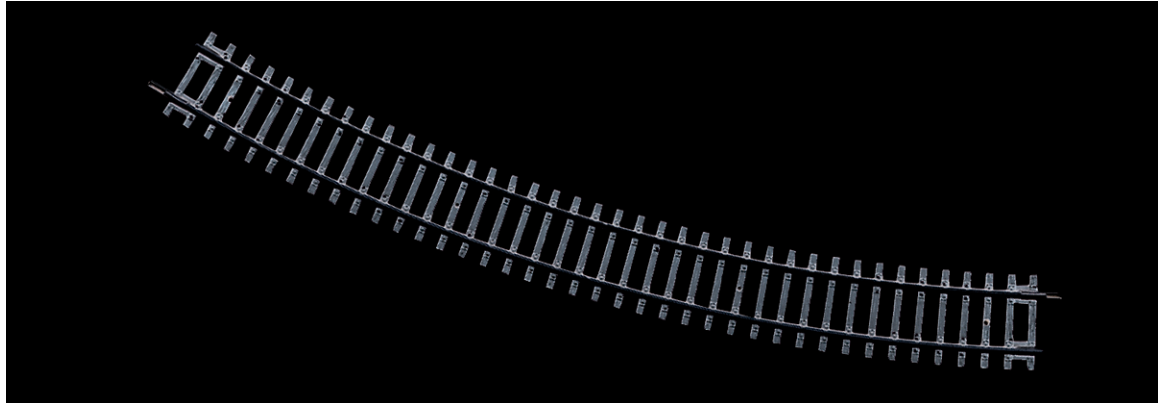

Courbe R5, r 542,8 mm 30°

Réf. art. : 42425

€2,90

Roco Line sans lit de ballast -

Courbe R5, r 542,8 mm 30°