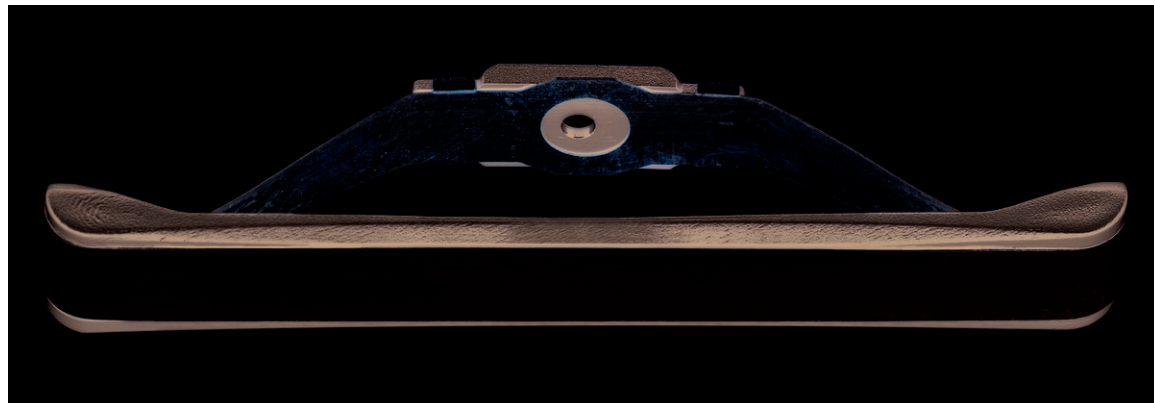

## Frotteur courant alternatif

Réf. art. : 40501

€14,40

Frotteur courant alternatif.

Version longue.

Longueur 56 mm.