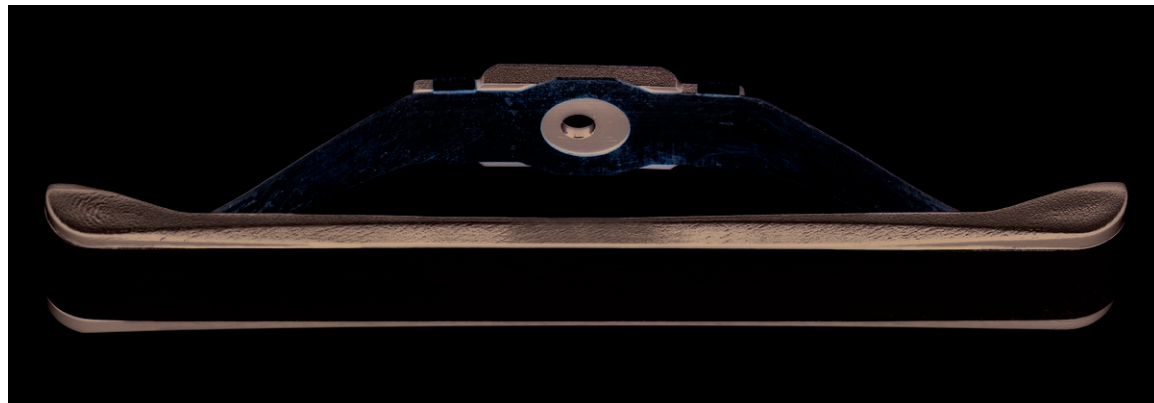

Frotteur courant alternatif

Réf. art. : 40501

€14,40

Frotteur courant alternatif.

Version longue.

Longueur 56 mm.