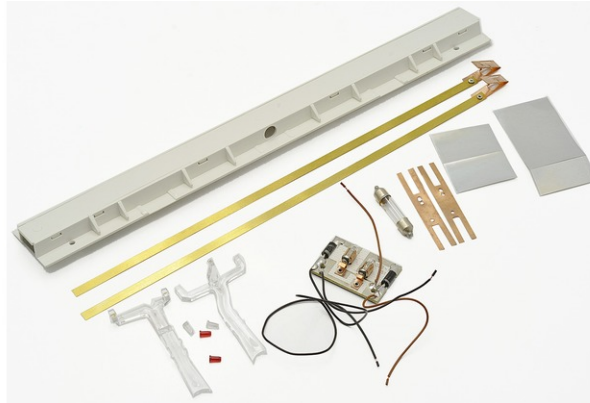

## Kit complémentaire d'éclairage intérieur et éclairage frontal

Réf. art. : 40314

€27,40

Kit complémentaire d'éclairage intérieur et éclairage frontal avec inversion blanc/rouge en fonction du sens de marche pour voiture avec cabine de conduite IR/IC 44935/44936/44937, (1:100).

Pour cet article:

ampoule de rechange 12 Volt, 93518, 93734 ;

ampoule de rechange 16 Volt 109088, 93517.