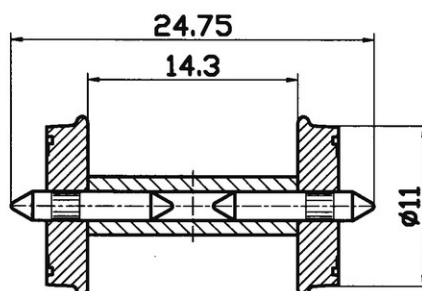

Jeu de roues RP-25

Réf. art. : 40267

€10,90

Jeu de roues RP-25 pour courant continu, à demi-axes isolés.

Diamètre des roue : 11 mm.

Longueur de l'essieu : 24,75 mm.

Contenu : 2 pièces/paquet.