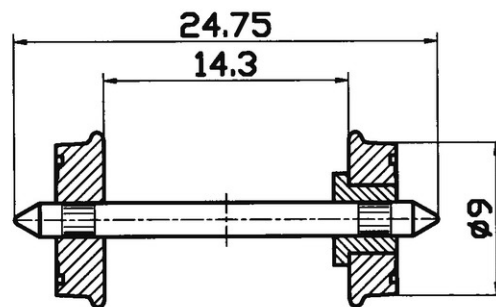

Jeu de roues RP-25

Réf. art. : 40266

€8,60

Jeu de roues RP-25 pour courant continu, isolé d'un côté.

Diamètre des roue : 9 mm.

Longueur de l'essieu : 24,75 mm.

Contenu : 2 pièces/paquet.