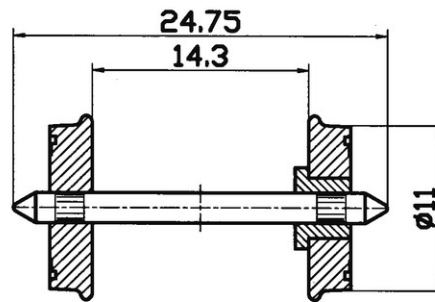

Jeu de roues RP-25

Réf. art. : 40264

€8,60

Jeu de roues RP-25 pour courant continu, isolé d'un côté.

Diamètre des roue : 11 mm.

Longueur de l'essieu : 24,75 mm.

Contenu : 2 pièces/paquet.